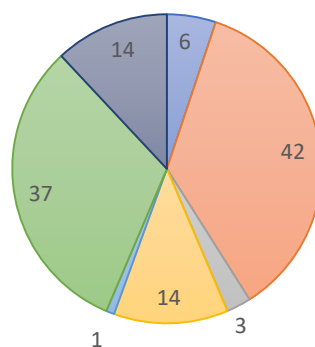

第76回瀬戸市美術展 出品者アンケート

出品者数 333 アンケート回答人数

117 回答率 35.14 %

1 回答者お住まい

■瀬戸市 ■名古屋市 ■尾張旭市 ■長久手市
■東郷町 ■豊田市 ■その他県内 ■岐阜県

2 回答者年齢

■10代 ■20代 ■30代 ■40代
■50代 ■60代 ■70代 ■80代以上

3 回答者性別

■男 ■女

4 出品部門

■日本画 ■洋画 ■彫刻 ■陶芸 ■書道 ■写真 ■工芸美術

5 知った場所

■広報せと
■公益財団法人瀬戸市文化振興財団ホームページ
■その他ホームページ
■ポスター
■主催者からのダイレクトメール
■家族、知人、友人
■その他

6 出品回数

■初めて ■2~4回 ■5回以上

7-1 出品料