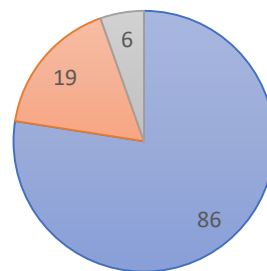

第76回瀬戸市美術展 出品者アンケート

出品者数 333 アンケート回答人数

117 回答率 35.14 %

1 回答者お住まい

■瀬戸市 ■名古屋市 ■尾張旭市 ■長久手市
■東郷町 ■豊田市 ■その他県内 ■岐阜県

2 回答者年齢

■10代 ■20代 ■30代 ■40代
■50代 ■60代 ■70代 ■80代以上

3 回答者性別

■男 ■女

4 出品部門

■日本画 ■洋画 ■彫刻 ■陶芸 ■書道 ■写真 ■工芸美術

5 知った場所

■広報せと
■公益財団法人瀬戸市文化振興財団ホームページ
■その他ホームページ
■ポスター
■主催者からのダイレクトメール
■家族、知人、友人
■その他

6 出品回数

■初めて ■2~4回 ■5回以上

7-1 出品料

■安い ■やや安い ■ふつう ■やや安い高い ■高い

7-2 作品規格

■現状でよい ■現状の規格では厳しい

7-3 部門数

■現状でよい
■増やした方がよい

7-4 出品資格

■現状でよい
■市内に限定したほうがよい

7-5 賞の本数

■現状でよい
■少ない
■多い

7-6 賞金

■現状でよい
■少ない
■多い

7-7 展示方法

■現状でよい
■改善の必要がある