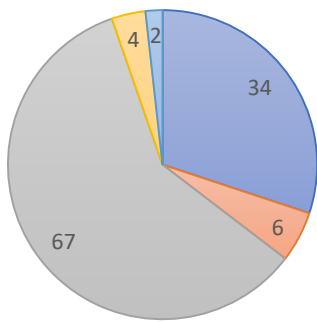

第76回瀬戸市美術展 出品者アンケート

出品者数 333 アンケート回答人数

117 回答率 35.14 %

1 回答者お住まい

■瀬戸市 ■名古屋市 ■尾張旭市 ■長久手市
■東郷町 ■豊田市 ■その他県内 ■岐阜県

2 回答者年齢

■10代 ■20代 ■30代 ■40代
■50代 ■60代 ■70代 ■80代以上

3 回答者性別

■男 ■女

4 出品部門

■日本画 ■洋画 ■彫刻 ■陶芸 ■書道 ■写真 ■工芸美術

5 知った場所

■広報せと
■公益財団法人瀬戸市文化振興財団ホームページ
■その他ホームページ
■ポスター
■主催者からのダイレクトメール
■家族、知人、友人
■その他

6 出品回数

■初めて ■2~4回 ■5回以上

7-1 出品料

■安い ■やや安い ■ふつう ■やや安い高い ■高い

7-2 作品規格

■現状でよい ■現状の規格では厳しい

7-3 部門数

■現状でよい
■増やした方がよい

7-4 出品資格

■現状でよい
■市内に限定したほうがよい

7-5 賞の本数