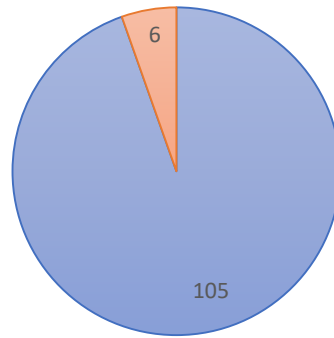

第76回瀬戸市美術展 出品者アンケート

出品者数 333 アンケート回答人数

117 回答率 35.14 %

1 回答者お住まい

■瀬戸市 ■名古屋市 ■尾張旭市 ■長久手市
■東郷町 ■豊田市 ■その他県内 ■岐阜県

2 回答者年齢

■10代 ■20代 ■30代 ■40代
■50代 ■60代 ■70代 ■80代以上

3 回答者性別

■男 ■女

4 出品部門

■日本画 ■洋画 ■彫刻 ■陶芸 ■書道 ■写真 ■工芸美術

5 知った場所

■広報せと
■公益財団法人瀬戸市文化振興財団ホームページ
■その他ホームページ
■ポスター
■主催者からのダイレクトメール
■家族、知人、友人
■その他

6 出品回数

■初めて ■2~4回 ■5回以上

7-1 出品料

■安い ■やや安い ■ふつう ■やや安い高い ■高い

7-2 作品規格

■現状でよい ■現状の規格では厳しい

7-3 部門数

■現状でよい
■増やした方がよい

7-4 出品資格

■現状でよい
■市内に限定したほうがよい

7-5 賞の本数

■現状でよい
■少ない
■多い

7-6 賞金

■現状でよい
■少ない
■多い

7-7 展示方法

■現状でよい
■改善の必要がある