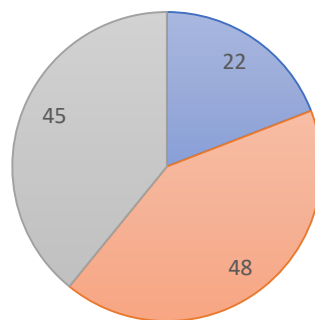

第76回瀬戸市美術展 出品者アンケート

出品者数 333 アンケート回答人数

117 回答率 35.14 %

1 回答者お住まい

■瀬戸市 ■名古屋市 ■尾張旭市 ■長久手市
■東郷町 ■豊田市 ■その他県内 ■岐阜県

2 回答者年齢

■10代 ■20代 ■30代 ■40代
■50代 ■60代 ■70代 ■80代以上

3 回答者性別

■男 ■女

4 出品部門

■日本画 ■洋画 ■彫刻 ■陶芸 ■書道 ■写真 ■工芸美術

5 知った場所

■広報せと
■公益財団法人瀬戸市文化振興財団ホームページ
■その他ホームページ
■ポスター
■主催者からのダイレクトメール
■家族、知人、友人
■その他

6 出品回数

■初めて ■2~4回 ■5回以上

7-1 出品料

■安い ■やや安い ■ふつう ■やや安い高い ■高い

7-2 作品規格

■現状でよい ■現状の規格では厳しい

7-3 部門数

■現状でよい
■増やした方がよい

7-4 出品資格

■現状でよい
■市内に限定したほうがよい

7-5 賞の本数