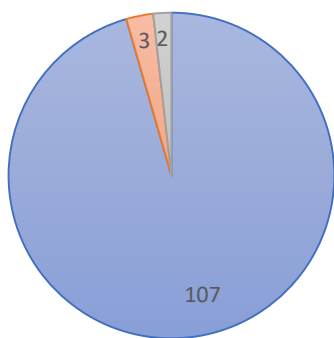

第76回瀬戸市美術展 出品者アンケート

出品者数 333 アンケート回答人数

117 回答率 35.14 %

1 回答者お住まい

■瀬戸市 ■名古屋市 ■尾張旭市 ■長久手市
■東郷町 ■豊田市 ■その他県内 ■岐阜県

2 回答者年齢

■10代 ■20代 ■30代 ■40代
■50代 ■60代 ■70代 ■80代以上

3 回答者性別

■男 ■女

4 出品部門

■日本画 ■洋画 ■彫刻 ■陶芸 ■書道 ■写真 ■工芸美術

5 知った場所

■広報せと
■公益財団法人瀬戸市文化振興財団ホームページ
■その他ホームページ
■ポスター
■主催者からのダイレクトメール
■家族、知人、友人
■その他

6 出品回数

■初めて ■2~4回 ■5回以上

7-1 出品料

■安い ■やや安い ■ふつう ■やや安い高い ■高い

7-2 作品規格

■現状でよい ■現状の規格では厳しい

7-3 部門数

■現状でよい
■増やした方がよい

7-4 出品資格

■現状でよい
■市内に限定したほうがよい

7-5 賞の本数