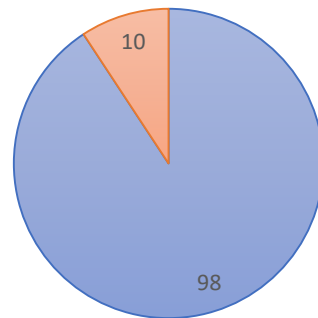

第76回瀬戸市美術展 出品者アンケート

出品者数 333 アンケート回答人数

117 回答率 35.14 %

1 回答者お住まい

■瀬戸市 ■名古屋市 ■尾張旭市 ■長久手市
■東郷町 ■豊田市 ■その他県内 ■岐阜県

2 回答者年齢

■10代 ■20代 ■30代 ■40代
■50代 ■60代 ■70代 ■80代以上

3 回答者性別

■男 ■女

4 出品部門

■日本画 ■洋画 ■彫刻 ■陶芸 ■書道 ■写真 ■工芸美術

5 知った場所

■広報せと
■公益財団法人瀬戸市文化振興財団ホームページ
■その他ホームページ
■ポスター
■主催者からのダイレクトメール
■家族、知人、友人
■その他

6 出品回数

■初めて ■2~4回 ■5回以上

7-1 出品料

■安い ■やや安い ■ふつう ■やや安い高い ■高い

7-2 作品規格

■現状でよい ■現状の規格では厳しい

7-3 部門数

■現状でよい
■増やした方がよい

7-4 出品資格

■現状でよい
■市内に限定したほうがよい

7-5 賞の本数