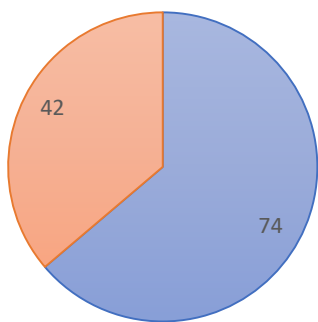

第76回瀬戸市美術展 出品者アンケート

出品者数 333 アンケート回答人数

117 回答率 35.14 %

1 回答者お住まい

■瀬戸市 ■名古屋市 ■尾張旭市 ■長久手市
■東郷町 ■豊田市 ■その他県内 ■岐阜県

2 回答者年齢

■10代 ■20代 ■30代 ■40代
■50代 ■60代 ■70代 ■80代以上

3 回答者性別

■男 ■女

4 出品部門

■日本画 ■洋画 ■彫刻 ■陶芸 ■書道 ■写真 ■工芸美術

5 知った場所

■広報せと
■公益財団法人瀬戸市文化振興財団ホームページ
■その他ホームページ
■ポスター
■主催者からのダイレクトメール
■家族、知人、友人
■その他

6 出品回数

■初めて ■2~4回 ■5回以上

7-1 出品料