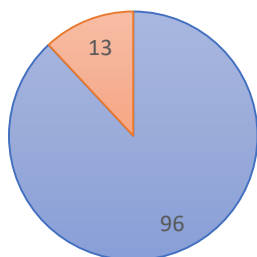

第76回瀬戸市美術展 出品者アンケート

出品者数 333 アンケート回答人数

117 回答率 35.14 %

1 回答者お住まい

■瀬戸市 ■名古屋市 ■尾張旭市 ■長久手市
■東郷町 ■豊田市 ■その他県内 ■岐阜県

2 回答者年齢

■10代 ■20代 ■30代 ■40代
■50代 ■60代 ■70代 ■80代以上

3 回答者性別

■男 ■女

4 出品部門

■日本画 ■洋画 ■彫刻 ■陶芸 ■書道 ■写真 ■工芸美術

5 知った場所

■広報せと
■公益財団法人瀬戸市文化振興財団ホームページ
■その他ホームページ
■ポスター
■主催者からのダイレクトメール
■家族、知人、友人
■その他

6 出品回数

■初めて ■2~4回 ■5回以上

7-1 出品料

■安い ■やや安い ■ふつう ■やや安い高い ■高い

7-2 作品規格

■現状でよい ■現状の規格では厳しい

7-3 部門数

■現状でよい
■増やした方がよい

7-4 出品資格

■現状でよい
■市内に限定したほうがよい

7-5 賞の本数

■現状でよい
■少ない
■多い

7-6 賞金

■現状でよい
■少ない
■多い

7-7 展示方法

■現状でよい
■改善の必要がある