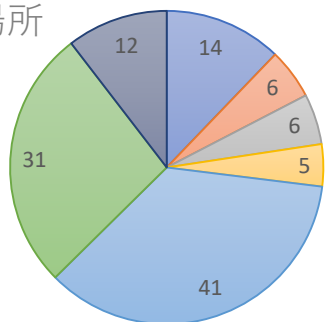

第76回瀬戸市美術展 出品者アンケート

出品者数 333 アンケート回答人数

117 回答率 35.14 %

1 回答者お住まい

■瀬戸市 ■名古屋市 ■尾張旭市 ■長久手市
■東郷町 ■豊田市 ■その他県内 ■岐阜県

2 回答者年齢

■10代 ■20代 ■30代 ■40代
■50代 ■60代 ■70代 ■80代以上

3 回答者性別

■男 ■女

4 出品部門

■日本画 ■洋画 ■彫刻 ■陶芸 ■書道 ■写真 ■工芸美術

5 知った場所

■広報せと
■公益財団法人瀬戸市文化振興財団ホームページ
■その他ホームページ
■ポスター
■主催者からのダイレクトメール
■家族、知人、友人
■その他

6 出品回数

■初めて ■2~4回 ■5回以上

7-1 出品料