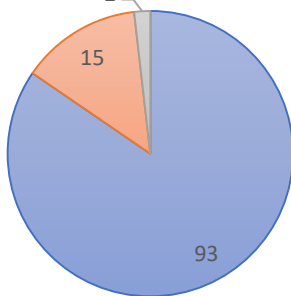

第76回瀬戸市美術展 出品者アンケート

出品者数 333 アンケート回答人数

117 回答率 35.14 %

1 回答者お住まい

■瀬戸市 ■名古屋市 ■尾張旭市 ■長久手市
■東郷町 ■豊田市 ■その他県内 ■岐阜県

2 回答者年齢

■10代 ■20代 ■30代 ■40代
■50代 ■60代 ■70代 ■80代以上

3 回答者性別

■男 ■女

4 出品部門

■日本画 ■洋画 ■彫刻 ■陶芸 ■書道 ■写真 ■工芸美術

5 知った場所

■広報せと
■公益財団法人瀬戸市文化振興財団ホームページ
■その他ホームページ
■ポスター
■主催者からのダイレクトメール
■家族、知人、友人
■その他

6 出品回数

■初めて ■2~4回 ■5回以上

7-1 出品料

■安い ■やや安い ■ふつう ■やや安い高い ■高い

7-2 作品規格

■現状でよい ■現状の規格では厳しい

7-3 部門数

■現状でよい
■増やした方がよい

7-4 出品資格

■現状でよい
■市内に限定したほうがよい

7-5 賞の本数

■現状でよい
■少ない
■多い

7-6 賞金

■現状でよい
■少ない
■多い

7-7 展示方法

■現状でよい
■改善の必要がある