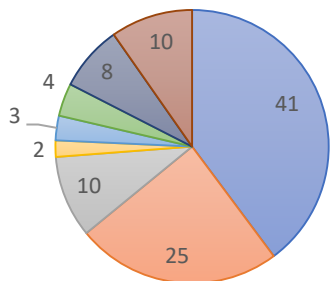

第76回瀬戸市美術展 出品者アンケート

出品者数 333 アンケート回答人数

117 回答率 35.14 %

1 回答者お住まい

■瀬戸市 ■名古屋市 ■尾張旭市 ■長久手市
■東郷町 ■豊田市 ■その他県内 ■岐阜県

2 回答者年齢

■10代 ■20代 ■30代 ■40代
■50代 ■60代 ■70代 ■80代以上

3 回答者性別

■男 ■女

4 出品部門

■日本画 ■洋画 ■彫刻 ■陶芸 ■書道 ■写真 ■工芸美術

5 知った場所

■広報せと
■公益財団法人瀬戸市文化振興財団ホームページ
■その他ホームページ
■ポスター
■主催者からのダイレクトメール
■家族、知人、友人
■その他

6 出品回数

■初めて ■2~4回 ■5回以上

7-1 出品料