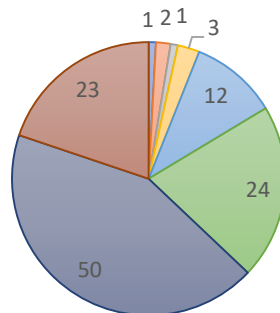

第76回瀬戸市美術展 出品者アンケート

出品者数 333 アンケート回答人数

117 回答率 35.14 %

1 回答者お住まい

■瀬戸市 ■名古屋市 ■尾張旭市 ■長久手市
■東郷町 ■豊田市 ■その他県内 ■岐阜県

2 回答者年齢

■10代 ■20代 ■30代 ■40代
■50代 ■60代 ■70代 ■80代以上

3 回答者性別

■男 ■女

4 出品部門

■日本画 ■洋画 ■彫刻 ■陶芸 ■書道 ■写真 ■工芸美術

5 知った場所

■広報せと
■公益財団法人瀬戸市文化振興財団ホームページ
■その他ホームページ
■ポスター
■主催者からのダイレクトメール
■家族、知人、友人
■その他

6 出品回数

■初めて ■2~4回 ■5回以上

7-1 出品料