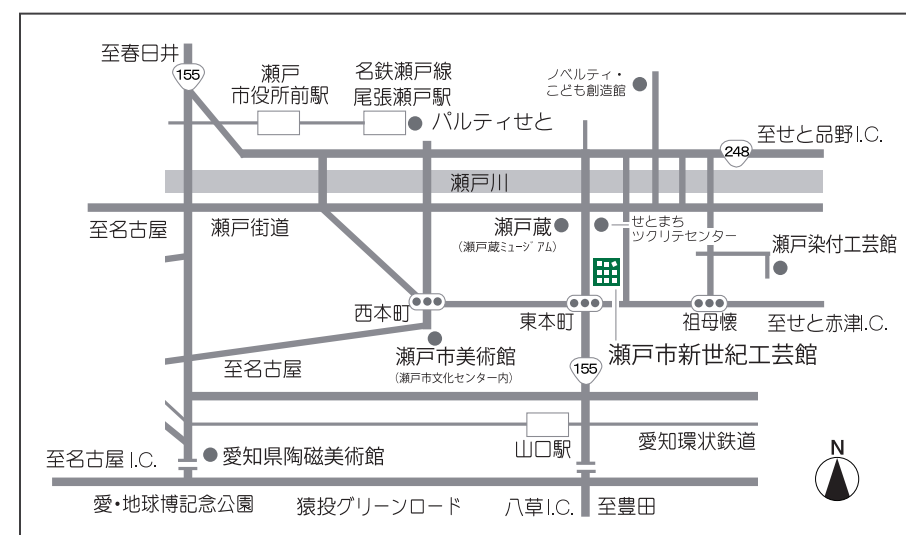

25年

の

歩み

新世紀工芸館 研修修了生作品展

25 years of progress
training graduate work exhibition

Part.1
2024/4/1 Mon. - 5/19 Sun.

Part.2
2024/6/1 Sat. - 7/21 Sun.

会場 瀬戸市新世紀工芸館 展示棟
開館時間 午前10時から午後6時まで(入館は午後5時30分まで)
休館日 毎週火曜日
入館料 無料
主催 瀬戸市新世紀工芸館 公益財団法人瀬戸市文化振興財団

交通アクセス

- JR名古屋駅から地下鉄東山線で「栄」へ。名鉄瀬戸線に乗り換え「栄町」から「尾張瀬戸」へ。「尾張瀬戸」から南東へ徒歩7分。(所要時間約1時間)
- 東名高速道路「名古屋I.C.」「長久手I.C.」を降りて瀬戸方面へ。グリーンロード「愛・地球博記念公園」、または「八草I.C.」まで行き左折(北)し、瀬戸市街地へ。(所要時間約30分)
- 東海環状自動車道「せと赤津I.C.」を降りて瀬戸方面へ。(所要時間約10分)

■同時開催

新世紀工芸館交流棟企画展

「Passion for Creation 2 研修修了生作品展」

会場 新世紀工芸館交流棟2階ギャラリー
開館時間 2024年4月1日(月)~7月21日(日)
休館日 毎週火曜日
入館料 無料
主催 瀬戸市新世紀工芸館 公益財団法人瀬戸市文化振興財団

 瀬戸市新世紀工芸館
Seto Ceramics and Glass Art Center

〒489-0815 愛知県瀬戸市南仲之切町81番地の2
TEL.0561-97-1001 FAX.0561-97-1005
E-mail:sinseiki@gctv.ne.jp