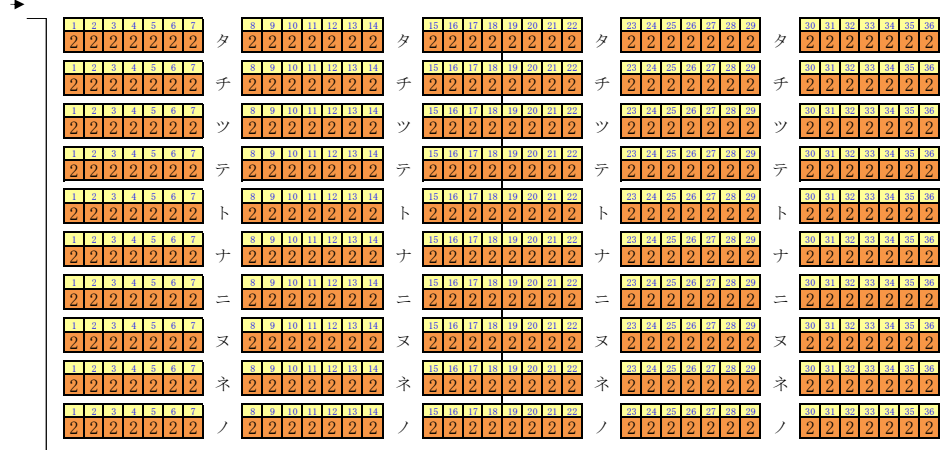

舞 台

- 1 S席 576
- 2 A席 746
- 3 B席 178

【座席内訳】

1階席	866席
2階席	634席
1,500席	
P A席	席
危険席	席
有効席	1,500席

1階

2階