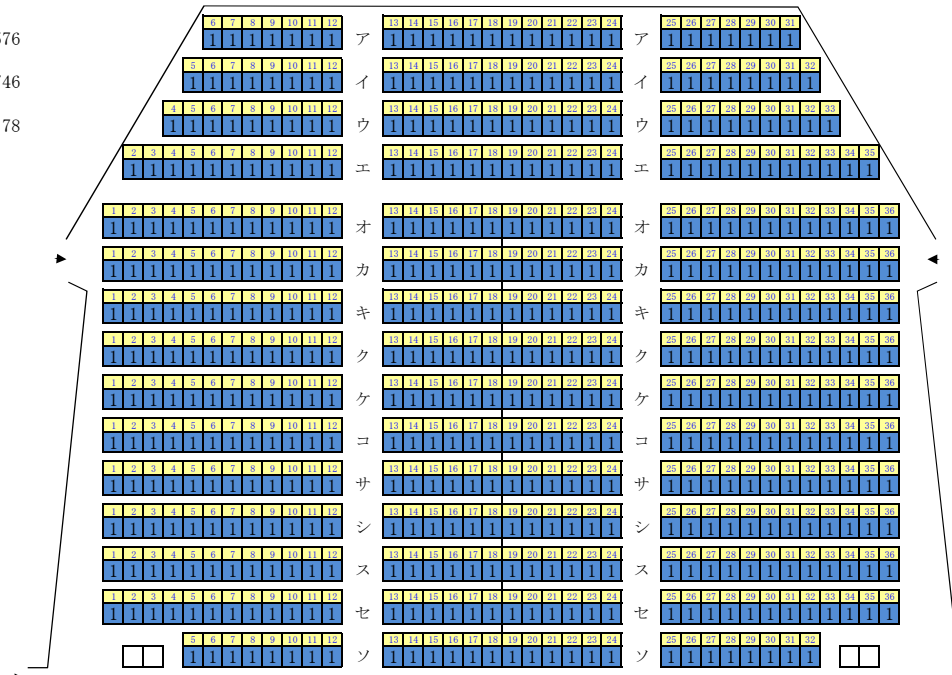

舞 台

- 1 S席 576
- 2 A席 746
- 3 B席 178

【座席内訳】

1階席	866席
2階席	634席
1,500席	
P A席	席
危険席	席
有効席	1,500席

1階

2階